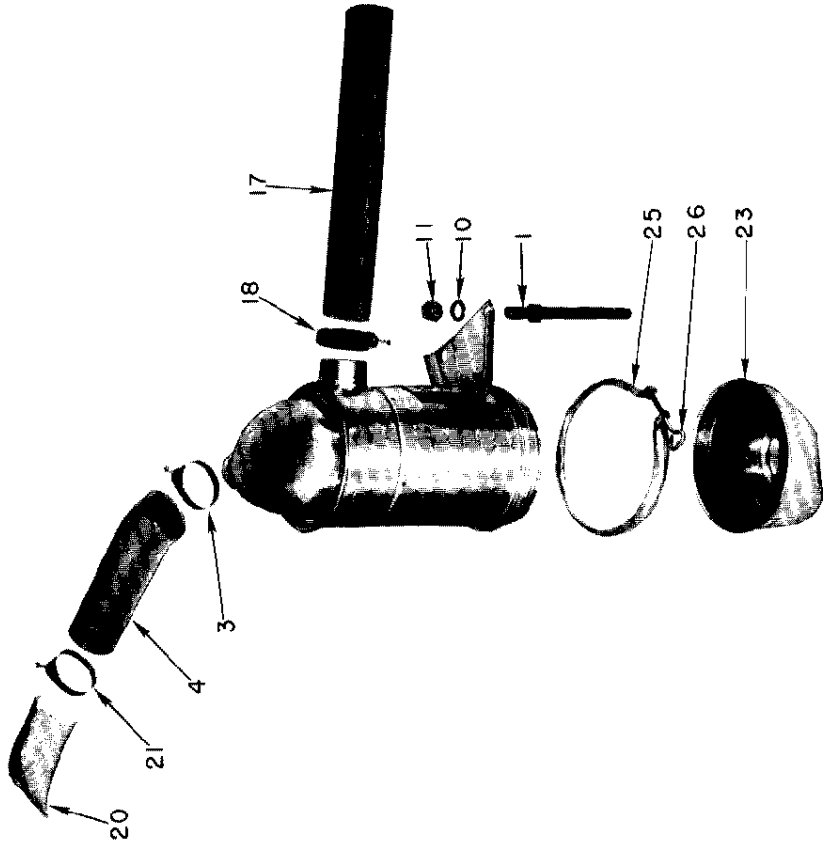

880 HC

770 HC

7	101970A	hose
27	101291A	grommet
28	101398A	cap
30	101686A	pipe

5	102756A	hose
27	101291A	grommet
28	101398A	cap
29	101577A	pipe

## ORCHARD

770 ORCHARD GAS

770 ORCHARD DSL

101579A cap 770

101964A cap 880

101580A bowl 770

101965A bowl 880

101581A sleeve 770

101966A sleeve 880

101582A body 770

101967A body 880

101583AS screen 770

101968AS screen 880

42 101584A spring clip

43 101585A clip