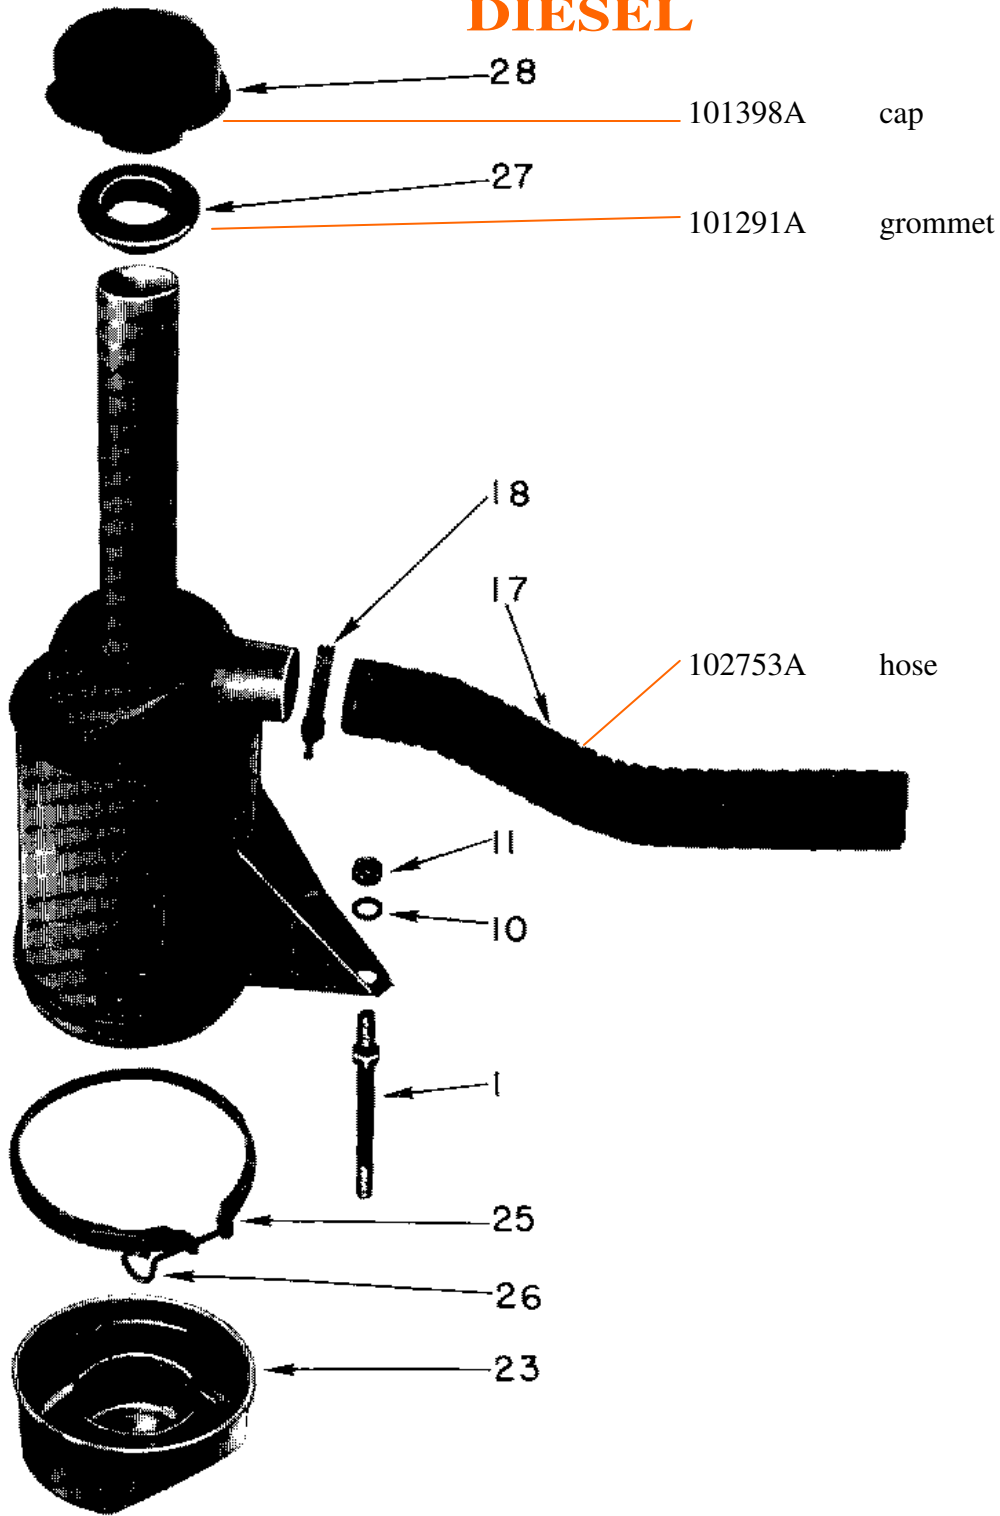

880 HC

770 HC

7	101970A	hose
27	101291A	grommet
28	101398A	cap
30	101686A	pipe

5	102756A	hose
27	101291A	grommet
28	101398A	cap
29	101577A	pipe

## DIESEL

## ORCHARD

770 ORCHARD GAS

770 ORCHARD DSL

101579A cap 770

101964A cap 880

101580A bowl 770

101965A bowl 880

101581A sleeve 770

101966A sleeve 880

101582A body 770

101967A body 880

101583AS screen 770

101968AS screen 880

42 101584A spring clip

43 101585A clip