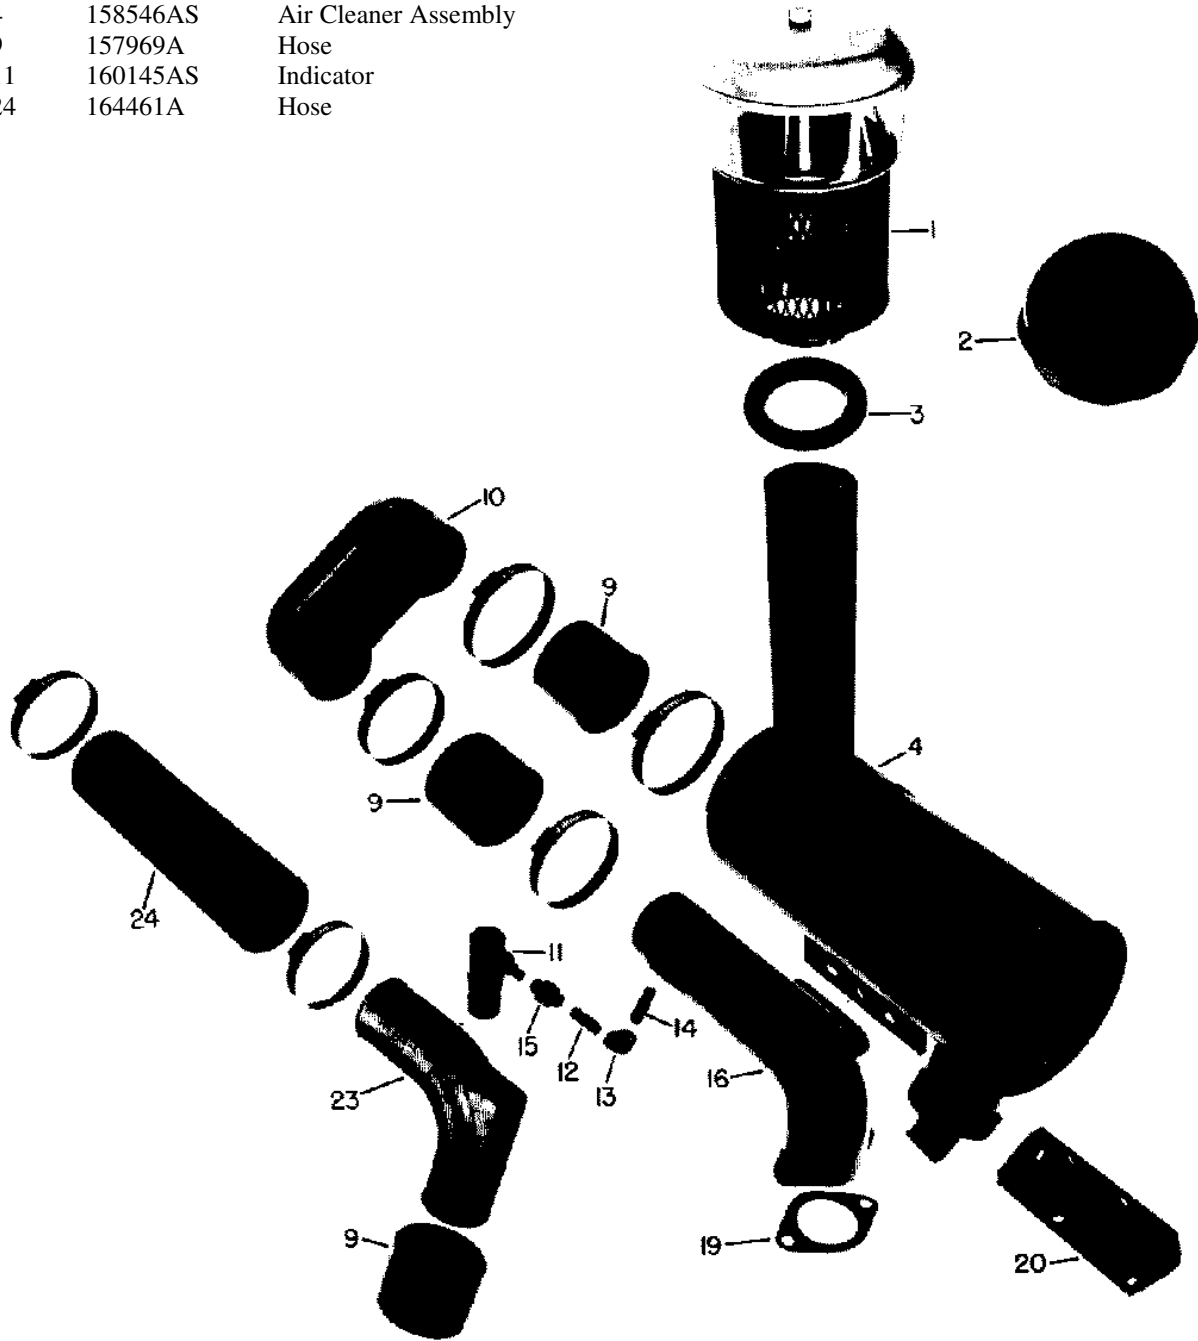

DIESEL

1	105168AS	Precleaner Assembly
2	606088A	Cap
3	104151A	Grommet
4	158546AS	Air Cleaner Assembly
9	157969A	Hose
11	160145AS	Indicator
24	164461A	Hose

DIESEL