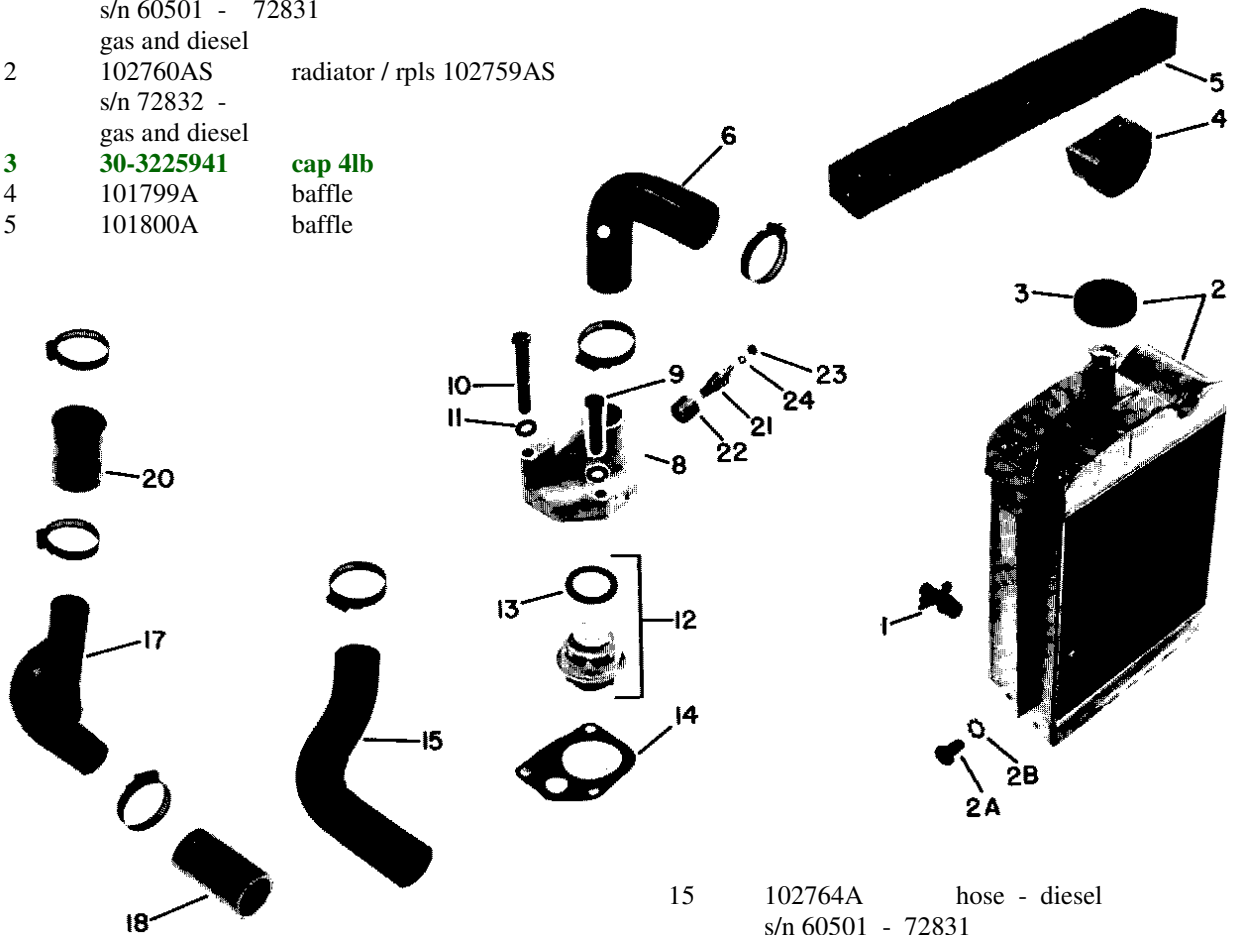

- 1 M354 gasket  
s/n 60501 - 72831
- 1 K354A gasket  
s/n 72831 -

- 2 106526AS pump  
s/n 60501 - 72831  
casting # on body 180160
- 2 162900AS pump  
s/n 60501 - 72831  
casting # on body 4411
- 2 102488AS pump  
s/n 72832 - 127364  
casting # on body 190160
- 2 105500AS pump  
s/n 72832 - 127364  
casting # on body 190360
- 2 162899AS pump  
s/n 72832 - 127364  
casting # on body 3921
- 5 156551AS pump  
s/n 127365 -  
casting # on body 190460

- 8 101635A belt  
manual steering  
s/n 60501 - 72831
- 8 102751A belt  
manual steering  
s/n 72832 -
- 8 M372B belt  
power steering  
s/n 60501 - 72831
- 8 102752A belt  
power steering  
s/n 72832 -
- 9 102221A pulley  
s/n 60501 - 72831
- 9 103002A pulley  
s/n 72832 -
- 14 L377C fan 15"  
s/n 60501 - 72831
- 14 156539A fan 16"  
s/n 72832 -

- 1**    **KS517**            **drain**
- 2**    101469AS        radiator / rpls 101468AS  
s/n 60501 - 72831  
gas and diesel
- 2**    102760AS        radiator / rpls 102759AS  
s/n 72832 -  
gas and diesel
- 3**    **30-3225941**      **cap 4lb**
- 4**    101799A        baffle
- 5**    101800A        baffle

- 6**    E518            hose - gas  
uses 70921912 clamp
- 6**    E518            hose - diesel  
s/n 60501 - 72831  
uses 70921912 clamp
- 6**    102763A        hose - diesel  
s/n 72832 -  
uses 1 of 70921912 clamp and  
1 of 70921913 clamp
- 12**   101400A        thermostat
- 14**   XK387        gasket
- 15**   102764A        hose - gas  
s/n 60501 - 127364
- 15**   156542A        hose - gas  
s/n 127364 -
- 15**   102764A        hose - diesel  
s/n 60501 - 72831
- 15**   156542A        hose - diesel  
s/n 72832 -
- 17**   100573A        elbow - coolant heater
- 18**   B388            hose
- 20**   B388            hose  
s/n 60501 - 127364
- 20**   156543A        hose  
s/n 127365 -
- 21**   101612A        unit, sending
- 22**   943140        bushing